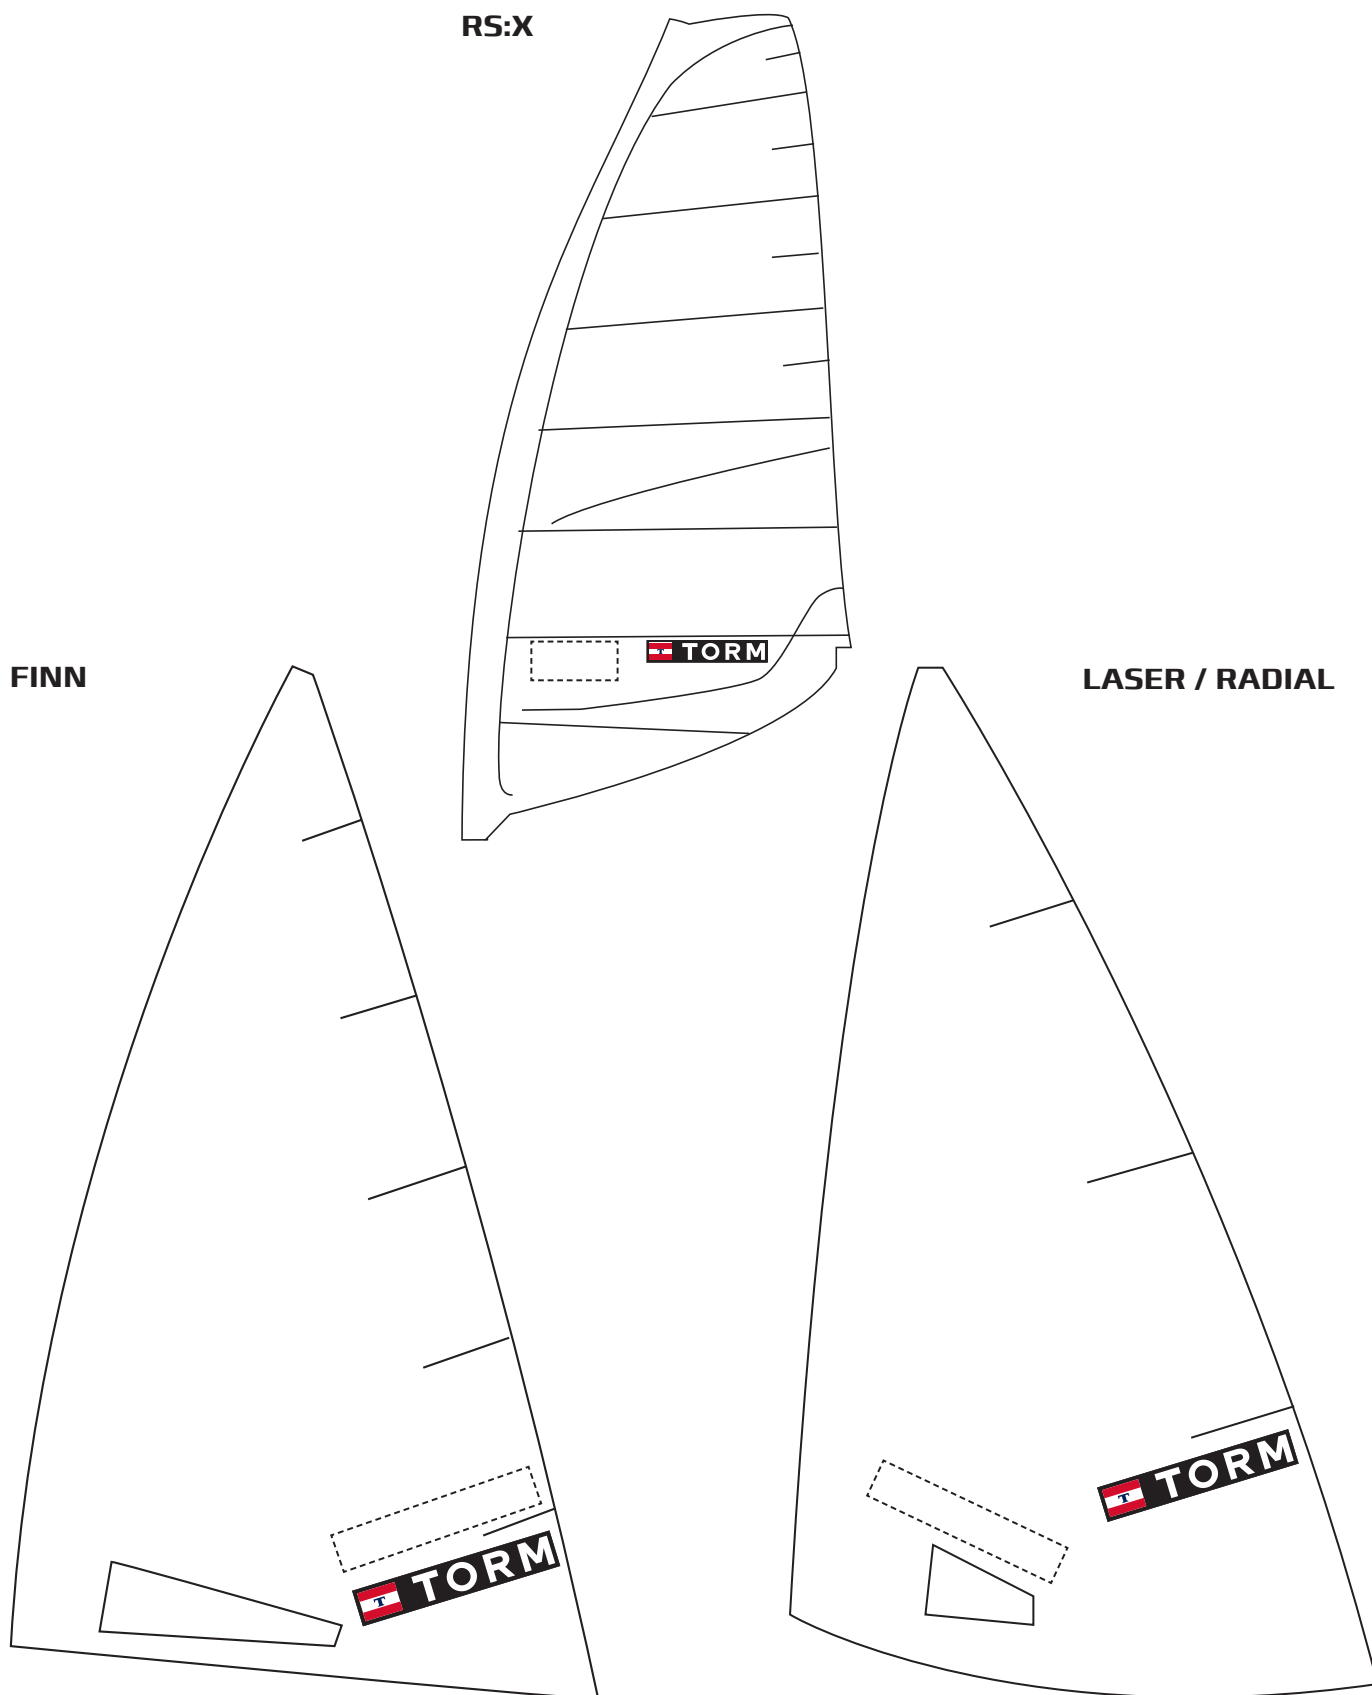

# LOGOPLACERINGER I SEJL - SEJLERLANDSHOLDET - 2018

Dansk Sejlunion sponsor: TORM

Område til personlig sponsoreksponering markeret med stiblet box

49er / 49erFX

Nacra 17

Stort TORM logo: 26,5 x 149 cm [49er sejl/Nacra sejl]

Mellem TORM logo: 20 x 110 cm [Finn sejl/RS:X sejl]

Lille TORM logo: 15 x 85 cm [Laser sejl]

# LOGOPLACERINGER I SEJL - SEJLERLANDSHOLDDET - 2018

Dansk Sejlunion sponsor: TORM

Område til personlig sponsoreksponering markeret med stiblet box

Stort TORM logo: 26,5 x 149 cm [49er sejl/Nacra sejl]

Mellem TORM logo: 20 x 110 cm [Finn sejl/RS:X sejl]

Lille TORM logo: 15 x 85 cm [Laser sejl]